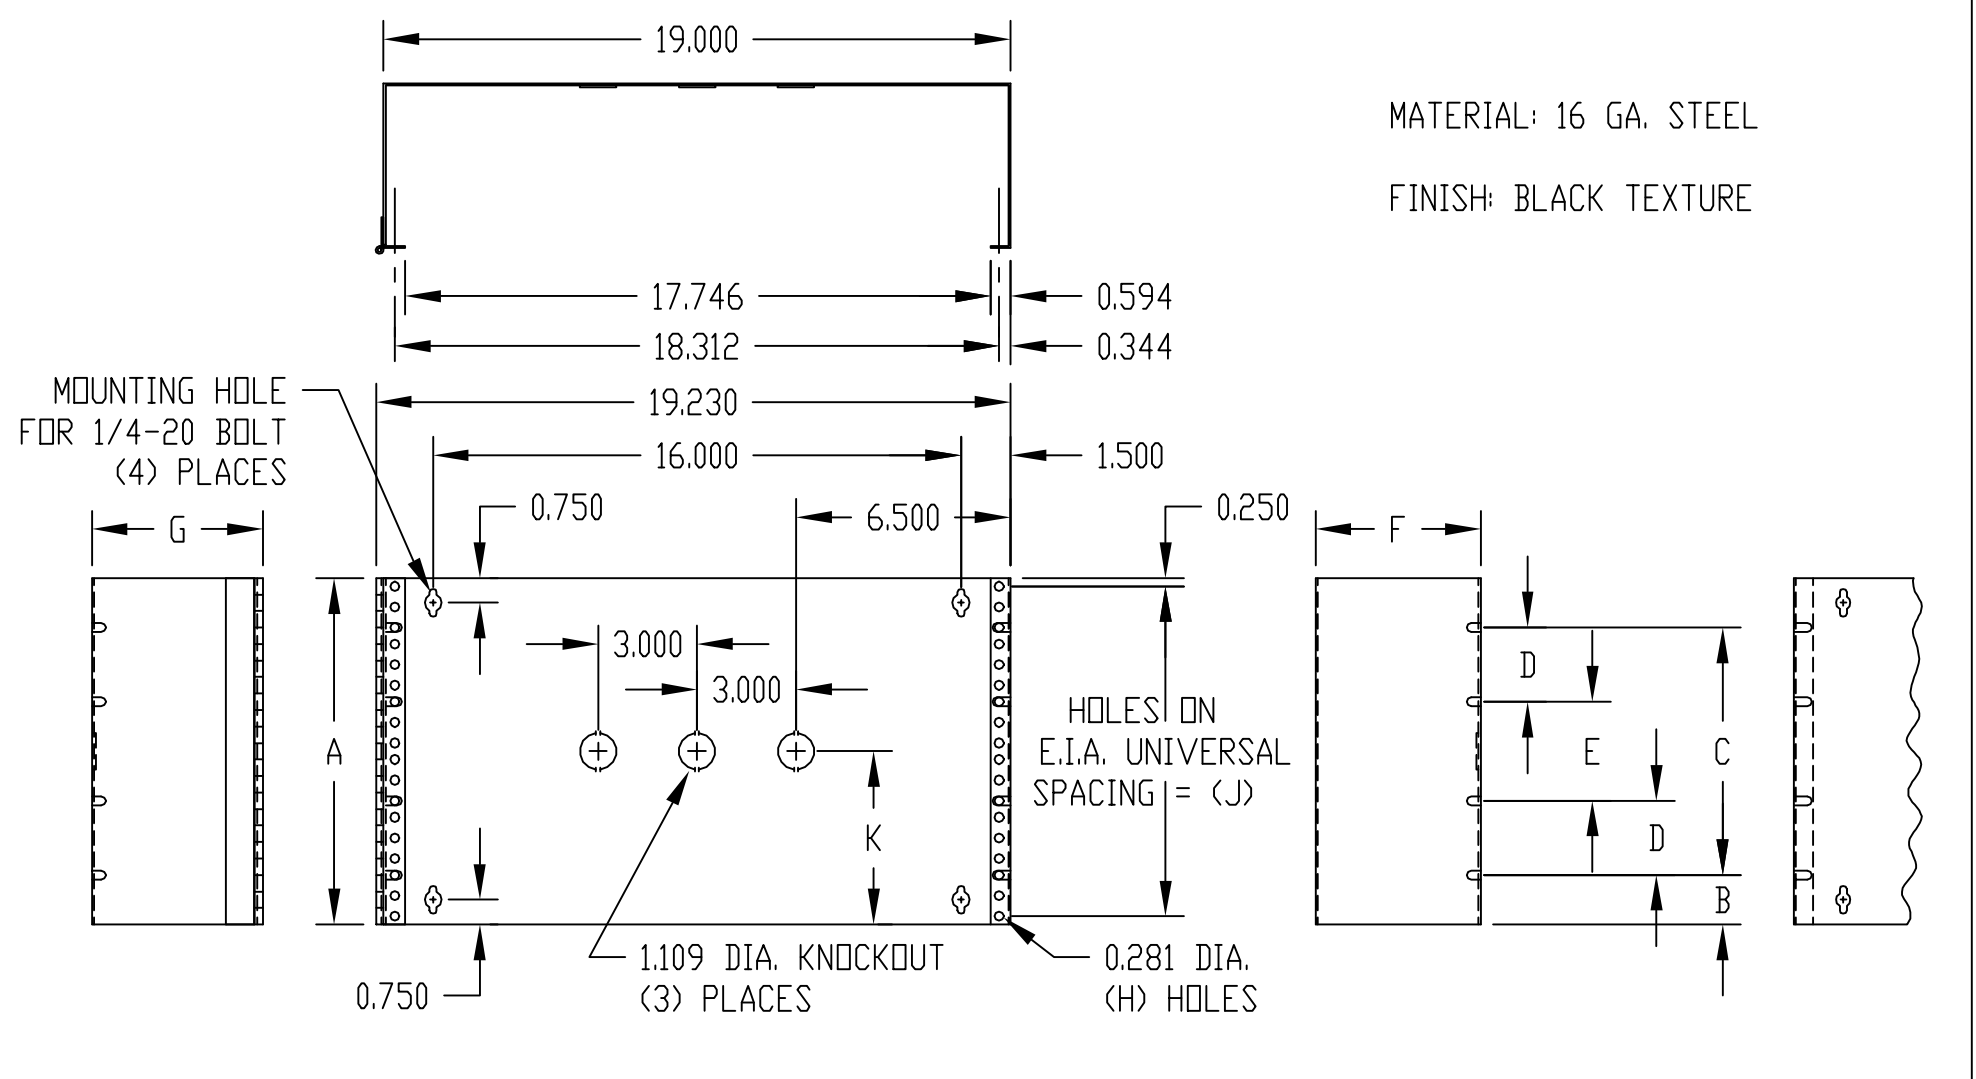

|           |                  |          |                      |          |        |
|-----------|------------------|----------|----------------------|----------|--------|
| PART NAME | RELAY RACK SHELF | PART No. | SA-1748 THRU SA-1757 | PART No. | 7-7-10 |
|-----------|------------------|----------|----------------------|----------|--------|

|           |                           |          |                        |          |  |
|-----------|---------------------------|----------|------------------------|----------|--|
| PART NAME | HINGED WALL MOUNT BRACKET | PART No. | HWB-1790 THRU HWB-2792 | PART No. |  |
|-----------|---------------------------|----------|------------------------|----------|--|

| PART NO. | A     | B     | C     | D     | E     | F     | G     | H  | J     | K     |
|----------|-------|-------|-------|-------|-------|-------|-------|----|-------|-------|
| HWB-1790 | 3.500 | 0.250 | 3.000 | ----- | ----- | 5.000 | 5.180 | 12 | 3.000 | 1.750 |
| HWB-1791 | 5.250 | 1.500 | 2.250 | ----- | ----- | 5.000 | 5.180 | 18 | 4.750 | 2.625 |
| HWB-1792 | 7.000 | 1.500 | 4.000 | ----- | ----- | 5.000 | 5.180 | 24 | 6.500 | 3.500 |
| HWB-2790 | 3.500 | 0.250 | 3.000 | ----- | ----- | 8.000 | 8.180 | 12 | 3.000 | 1.750 |
| HWB-2791 | 5.250 | 1.500 | 2.250 | ----- | ----- | 8.000 | 8.180 | 18 | 4.750 | 2.625 |
| HWB-2792 | 7.000 | 1.500 | 4.000 | ----- | ----- | 8.000 | 8.180 | 24 | 6.500 | 3.500 |